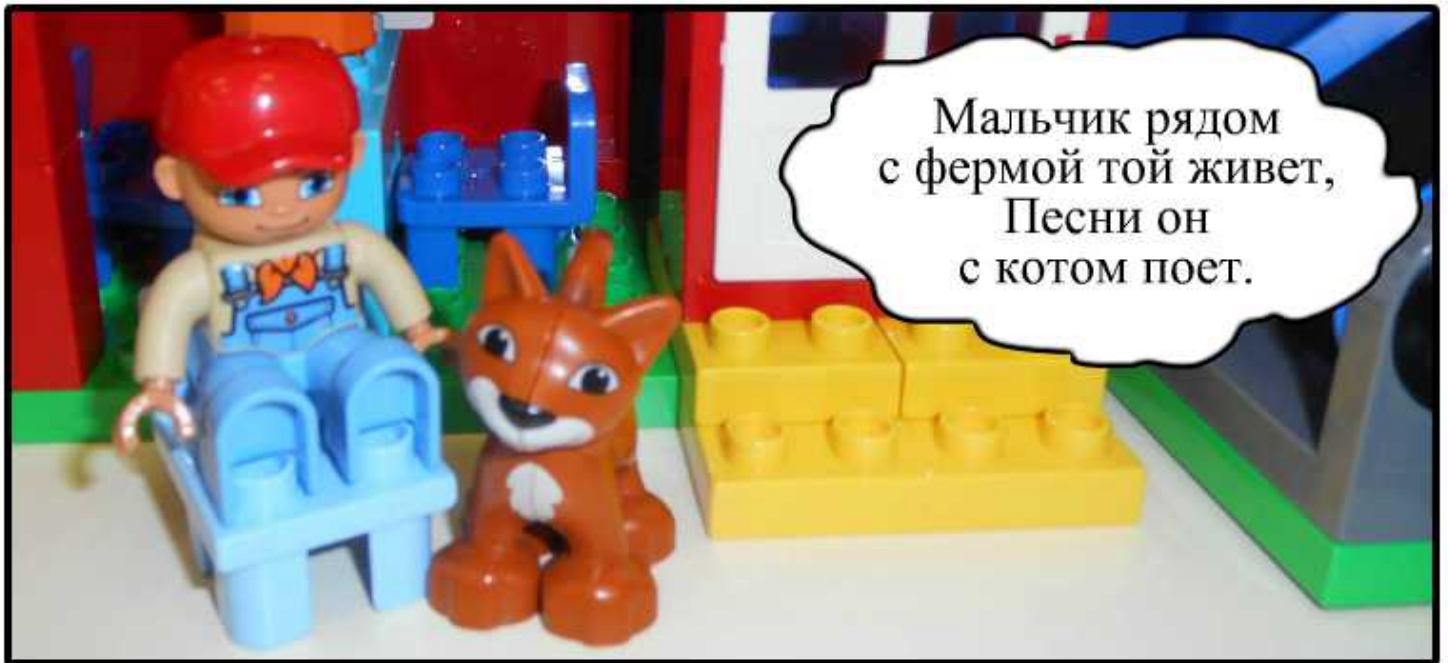

ЖИЗНЬ НА LEGO - ФЕРМЕ

Жил-был мальчик Федот,
у него на ферме было много хлопот.

С ним на ферме живет его друг -
Пёс Шарик его зовут.

Еще корова на ферме жила,
Молоко давала она.

Лошади паслись в загоне,
Самые красивые в LEGO районе.

Две подружки там живут,
Овцой каждую зовут.

Курицы живут на крыше,
Чтоб никто их не услышал.

Хрюшки хрюкают весь день,
Кушать пищу им не лень.

Мальчик рядом
с фермой той живет,
Песни он
с котом поет.

Лошадь Феде помогает,
Урожай с ним убирает.